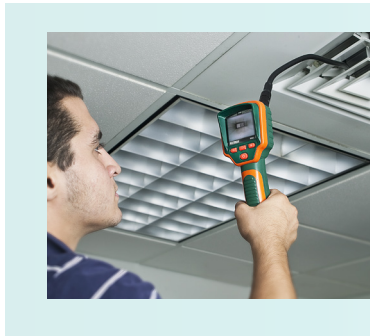

BR80 ビデオボアスコープ 検査カメラ

軽量かつ手で持てる設計の17mm径カメラプローブと2.4" カラーTFT LCDモニター付きビデオボアスコープにより、問題の発見、診断、解決が簡単になります。ディスプレイの180° 画像回転機能とカメラプローブの調光装置付きの明るい4つのLEDライトで視野を照射します。

機能

- 1m フレキシブルグースネックケーブル付き17mm径カメラヘッドフレキシブルグースネックケーブルで任意の形状を保持
- 小型の防水 (IP67) カメラヘッドとケーブル
- 調光装置付きの4つの明るいLEDライトで対象物を照射
- グレアフリーで視野をクローズアップ
- 明るい2.4" カラーLCDモニターで画像の詳細を表示
- 180° 画像回転機能
- オプションのBRC-EXT延長ケーブルで視野深さを増加; 19mm径のコネクターと0.95m (37.5") のケーブル長 (コネクター含む); 最大2つの延長ケーブルをボアスコープに接続可能
- ケーブル付き17mmカメラプローブ、単三電池4個、拡張ツール (ミラー、フック、マグネット) を付属

用途

- 不動産査定: 壁内部のカビ、害虫侵入、電線や送水管の位置などの検査
- HVAC: ダクト内部、モーターやコンプレッサーの裏側の検査
- 自動車: エンジンやトランスミッションの内部や周囲の検査
- 行政: 安全性とセキュリティの検査
- 工業: 溶接の完全性、処理設備、歯車、成形機の検査
- 航空宇宙: 航空機の汚染、破片、亀裂、その他の損傷の検査

仕様は次のページを参照

注文

BR80..... フレキシブルビデオボアスコープ (17mm径/1mケーブル)